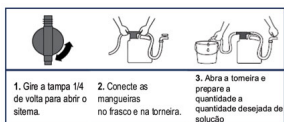

- Produto de grande versatilidade;
- Indicado para a limpeza diária de superfícies laváveis;
- Remove manchas e marcas de móveis, portas, paredes, divisórias, janelas, espelhos, telefones, etc.

Bombona de 2 litros faz 120 litros de produto pronto uso.

Opiniões

Ainda não há opiniões para este produto.